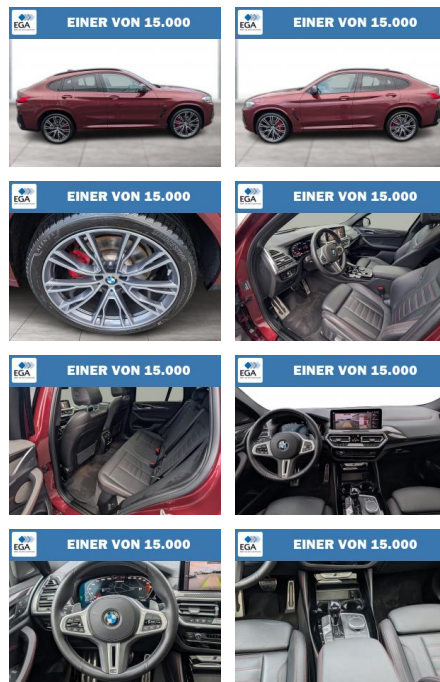

## BMW X4 M40d M SPORTBREMSE LASER AHK PANO

WG06-232127 Angebotsnr.:

Erstzulassung:	Kilometer:	Farbe:	Leistung:	Kraftstoffart:
01.11.2021	37.500	Rot	250 kW / 340 PS	Diesel

PREIS	FINANZIERUNGSBEISPIEL	
<b>60.630 €</b>	Laufzeit: 72 Monate	Anzahlung: 25 %
	Basis-Finanzierung:**	Mtl. Rate: <b>513 €</b>
	Zielraten-Finanzierung:**	Mtl. Rate: <b>513 €</b>