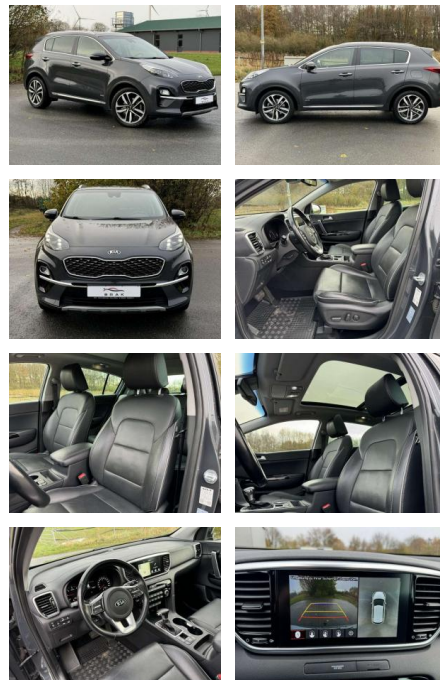

Kia Sportage Platinum Edition 4WD NAVI LED

KB06-9675 **Angebotsnr.:**

Erstzulassung:	Kilometer:	Farbe:	Leistung:	Kraftstoffart:
01.10.2019	72.933		136 kW / 185 PS	Benzin

PREIS
24.670 €

FINANZIERUNGSBEISPIEL
 Laufzeit: 72 Monate Anzahlung: 25 %
 Basis-Finanzierung:* Mtl. Rate:
 Zielraten-Finanzierung:** **209 €**

Vermittlung für:
 Repräsentatives Beispiel gem. § 17 Abs. 4 PAngV. Diese Finanzierungsangebote sind Beispiele. Gerne ermitteln wir für Sie Ihr individuelles Angebot.

Ausstattung

Weiteres

- bei KFZ-Brak als Automobilhändler mit angeschlossener Meisterwerkstatt in Rastdorf. - Ihr Experte rund um das Thema gepflegte Gebrauchtfahrzeuge. - Bei uns kaufen Sie ausschließlich Werkstatt geprüfte Fahrzeuge. - - Auf Wunsch erhalten Sie gegen Aufpreis eine neue HU & AU. - - Garantie zwischen 12 - 36 Monate möglich Getriebe Getriebe Automatik - (8-Stufen) Licht und Sicht Bi-LED-Scheinwerfer Tagfahrlicht LED Nebelscheinwerfer Technik und Sicherheit Bordcomputer Fahrerairbag Airbag Fahrer-/Beifahrerseite Seitenairbag Kopf-Airbag-System vorn und hinten Zentralverriegelung mit Fernbedienung Schließ-/Startsystem Smart-Key Servolenkung Geschwindigkeits-Regelanlage (Tempomat) Wegfahrsperre Anti-Blockier-System (ABS)