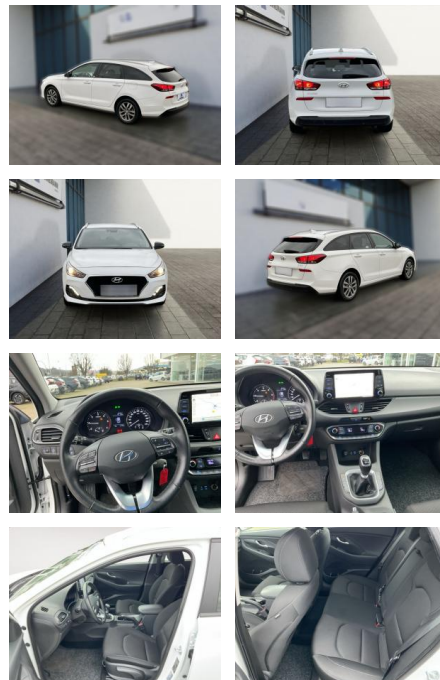

## Hyundai i30 Kombi 1.6 CRDI YES! Navi

HE03-ZK12456 Angebotssnr.:

| Erstzulassung: | Kilometer: | Farbe:  | Leistung:      | Kraftstoffart: |
|----------------|------------|---------|----------------|----------------|
| 01.10.2019     | 91.773     | Diverse | 85 kW / 116 PS | Diesel         |