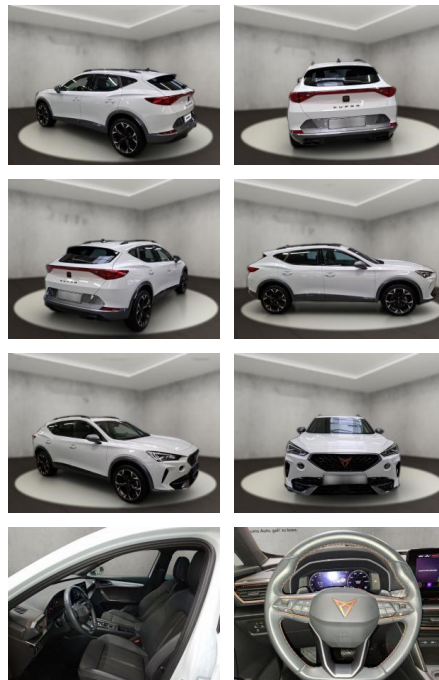

Cupra Formentor

AH54-11710 **Angebotsnr.:**

Erstzulassung:	Kilometer:	Farbe:	Leistung:	Kraftstoffart:
12.06.2023	28.662	Weiß	110 kW / 150 PS	Benzin

PREIS
29.120 €

FINANZIERUNGSBEISPIEL

Laufzeit: 72 Monate Anzahlung: 25 %
Basis-Finanzierung:* Mtl. Rate:
Zielraten-Finanzierung:** **247 €**