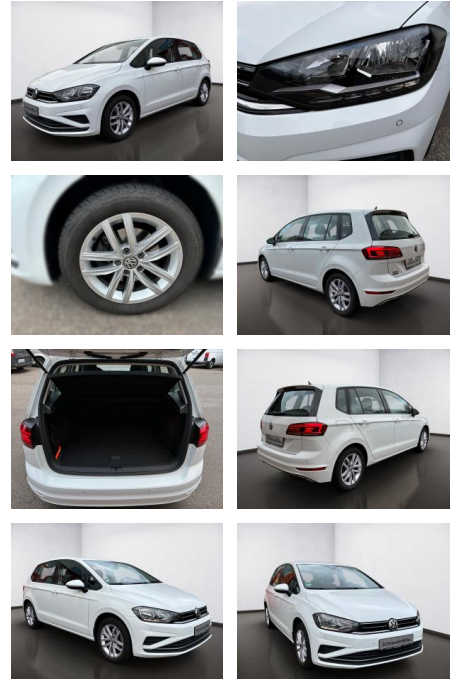

Volkswagen Golf Sportsvan 1.5 TSI Comfortline, To...

AS08-TS2411-2018-0136..

| Erstzulassung: | Kilometer: | Farbe: | Leistung: | Kraftstoffart: |
|----------------|------------|--------|----------------|----------------|
| 27.12.2018 | 65.404 | | 96 kW / 131 PS | Benzin |

Vermittlung für:
 Repräsentatives Beispiel gem. § 17 Abs. 4 PAngV. Diese Finanzierungsangebote sind Beispiele. Gerne ermitteln wir für Sie Ihr individuelles Angebot.

Ausstattung

Besonderheiten

- Servolenkung elektronisch gesteuert (Servotronic)
- Lautsprecher (8)
- Standheizung mit Standlüftung
- Sitzheizung vorn
- Sitze: Komfortsitze vorn
- Fahrassistenz-System: Fernlichtregulierung (Light Assist)
- Fahrassistenz-System: Spurhalteassistent (Lane Assist)