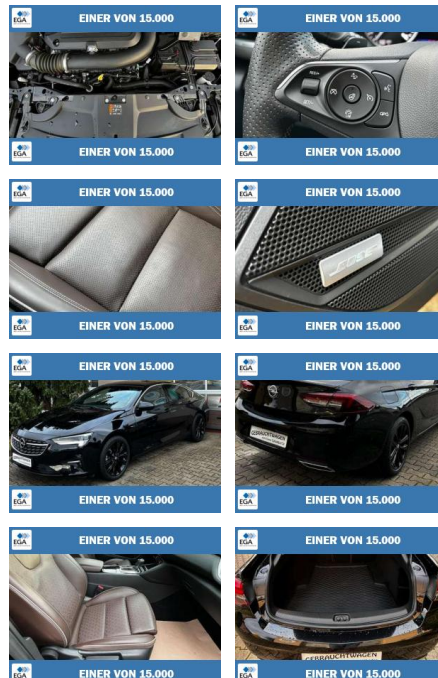

Opel Insignia B Grand Sport 2.0 SHT Ulimatte

GA03-24230 **Angebotsnr.:**

Erstzulassung:	Kilometer:	Farbe:	Leistung:	Kraftstoffart:	Verbr. komb.	CO2-Emission	CO2-Klasse (WLTP)
01.12.2021	40.246	Schwarz	147 kW / 200 PS	Benzin	7,5 l/100km	171 g/km	F

Ausstattung

Weiteres

- sofort lieferbar Fahrzeugbeschreibung: Fahrzeugnummer 24230 GTÜ Zustandsbericht vor Auslieferung 1.Hand Servicehistorie vollständig Inspektion Neu vor Auslieferung nach Herstellervorgaben TÜV AU Neu vor Auslieferung 12 Monate Reparaturkostenversicherung inclusive Ausstattung: Highlights Winterreifen auf Leichtmetallfelgen 17 Zoll Anhängerkupplung Kugelkopf schwenkbar Diebstahlwarnanlage Elektrische Schnellheizung Quickheat Fahrassistenzsystem: Park-Assistent inkl. automatischem Einparken Innovations Paket 2: HeadUp Display • ACC Tempomat • Autonomer Notbremsassistent mit Frontkamera Leichtmetallfelgen 18 Zoll mit Sommerbereifung Metalllackierung

- Sitz vorn links mit Massage Funktion
- Sitzbelüftung vorn
- Charging-Paket
- USB Schnittstelle hinten 2fach
- Induktionsladeschale für Smartphone WirelessCharging
- Frontscheibe heizbar ThermoTec
- Lenkrad beheizbar Ehemaliger Neupreis: 56,187
- - Euro Serienausstattung Getriebe Automatik 9-Stufen 3Punkt Sicherheitsgurte hinten Mitte Airbag Fahrer-/ Beifahrer Ambiente Beleuchtung Armaturentafel ABS Antriebsart: Frontantrieb Audio Navigationssystem Mediasystem Navi Pro DAB Tuner GS Line Interieur Paket - Dachhimmel Schwarz
- Multifunktionslederlenkrad beheizbar OPC Line mit Schaltwippen multiverstellbar Außenspiegel Wagenfarbe Bluetooth Audio Streaming Bremsassistent Drehzahlmesser