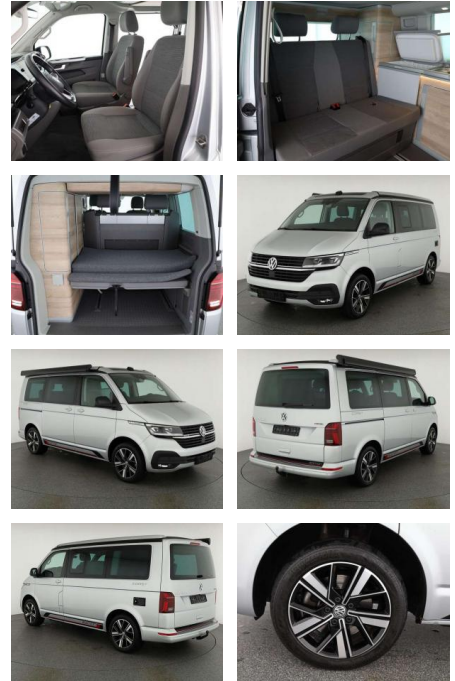

Volkswagen T6.1 California 2.0 TDI DSF 4M Coast

AN07-NH091535 Angebotsnr.:

Erstzulassung:	Kilometer:	Farbe:	Leistung:	Kraftstoffart:
01.01.2023	46.100	Silber	150 kW / 204 PS	Benzin

PREIS
71.550 €

FINANZIERUNGSBEISPIEL