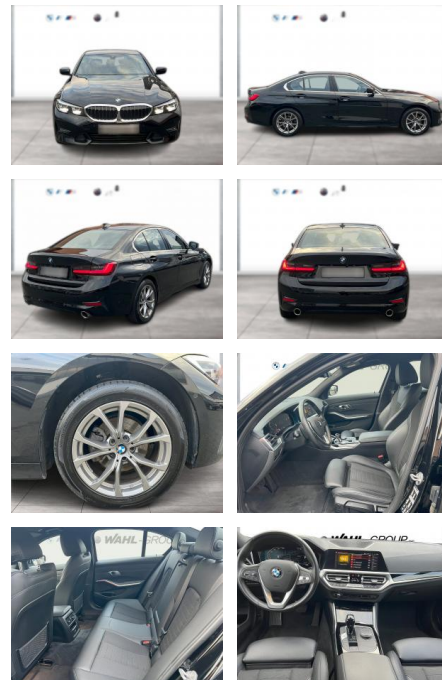

WG09-231193 Angebotsnr.:

BMW PREMIUM SELECTION
 GEBRAUCHTE AUTOMOBILE

| Erstzulassung: | Kilometer: | Farbe: | Leistung: | Kraftstoffart: |
|----------------|------------|---------|-----------------|----------------|
| 01.10.2021 | 73.345 | Schwarz | 140 kW / 190 PS | Diesel |