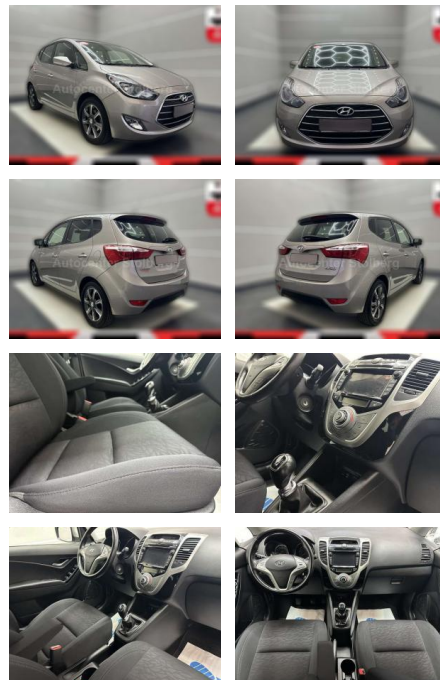

## Hyundai iX20 blue Space

AC15-122

Angebotsnr.:

Erstzulassung:	Kilometer:	Farbe:	Leistung:	Kraftstoffart:
01.10.2018	44.000	Beige	66 kW / 90 PS	Benzin

PREIS  
**13.350 €**