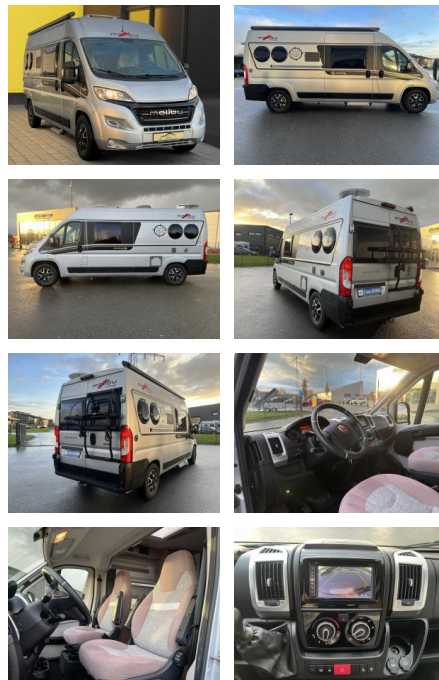

Malibu Charming 600 DB TV+Solar+Markise+Wechsel...

AB19-NB-MAL-~~600~~gebotsnr.:

Erstzulassung:	Kilometer:	Farbe:	Leistung:	Kraftstoffart:
12.08.2019	11.500	silber	110 kW / 150 PS	Diesel

PREIS
61.770 €

FINANZIERUNGSBEISPIEL

Multimedia

- Android Auto
- TV
- USB
- Touchscreen
- Radio
- Freisprechen
- Navigation mit Bildschirm
- MP3 Anschluss
- Bluetooth

Komfort

- Berganfahrassistent
- Klimaanlage
- Front-Airbags
- Innenspiegel automatisch abblendend
- Lederlenkrad
- Zentralverriegelung
- Fernbedienung Zentralverriegelung
- Bordcomputer