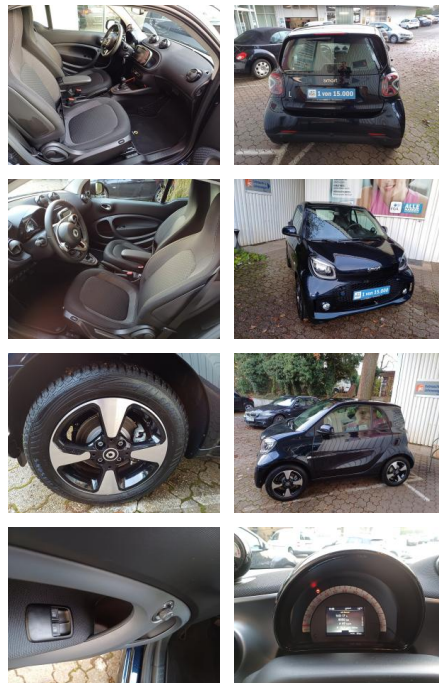

Smart ForTwo EQ*Exclusive*PANO*PTS*ALU*CAM*MEDIA...

FL00-W8422WAngebotsnr.:

Erstzulassung:	Kilometer:	Farbe:	Leistung:	Kraftstoffart:
27.09.2023	18.050	Blau	60 kW / 82 PS	Elektro

PREIS 16.970 €	FINANZIERUNGSBEISPIEL		* Basisfinanzierung: Anzahlung: 4.243 Euro, Laufzeit: 72 Monate, Nettodarlehen: 12.728 Euro, Gesamtbetrag: 20.021 Euro, Zinssätze: 7.71% Sollz. (gebunden), 7.99% eff. ** Zielratenfinanzierung: Anzahlung: 4.243 Euro, Laufzeit: 72 Monate, Nettodarlehen: 12.728 Euro, Zielrate: 8.485 Euro, Gesamtbetrag: 21.208 Euro, Zinssätze: 7.71% Sollz. (gebunden), 7.99% eff., Vermittlung für: Repräsentatives Beispiel gem. § 17 Abs. 4 PAngV. Diese Finanzierungsangebote sind Beispiele. Gerne ermitteln wir für Sie Ihr individuelles Angebot.
	Laufzeit: 72 Monate	Anzahlung: 25 %	
	Basis-Finanzierung:*	Mtl. Rate:	
	Zielraten-Finanzierung:**	144 €	

Ausstattung

Besonderheiten

- Winter-Paket
- Ladekabel-Paket
- **Ganzjahresreifen**
- **Einparkhilfe hinten und Rückfahrkamera**
- **Voll-LED-Scheinwerfer**
- **Panoramadach**
- **Sitzheizung**
- **Exclusive-Paket**
- **22 kW-Bordlader**
- **JBL Soundsystem**