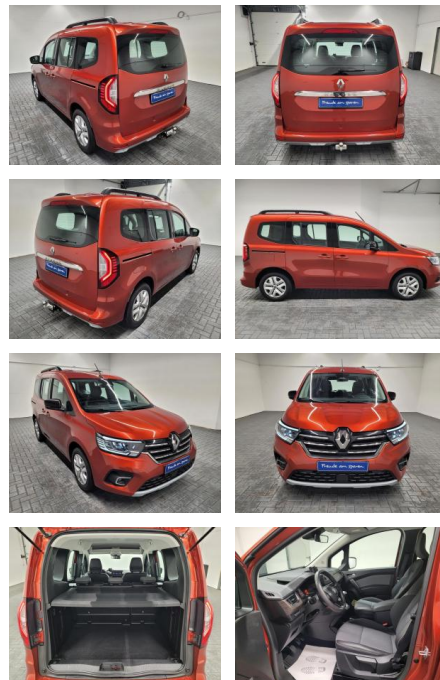

Renault Kangoo Edition One LED/AHK/SHZ/DAB

AM35-29493 **Angebotsnr.:**

Erstzulassung:	Kilometer:	Farbe:	Leistung:	Kraftstoffart:
18.08.2021	41.640		96 kW / 131 PS	Benzin

PREIS
24.160 €

FINANZIERUNGSBEISPIEL
 Laufzeit: 72 Monate Anzahlung: 25 %
 Basis-Finanzierung:* Mtl. Rate:
 Zielraten-Finanzierung:** **205 €**