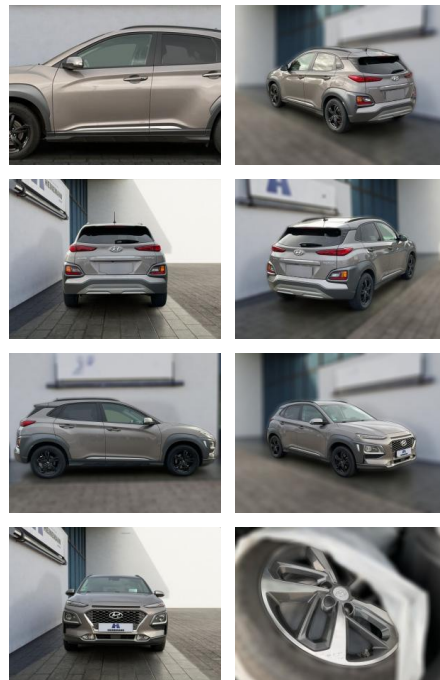

## Hyundai Kona 1.0 T-GDI Premium Leder HUD

HE03-424194\_Angbot  
**Angebotsnr.:**

Erstzulassung:	Kilometer:	Farbe:	Leistung:	Kraftstoffart:
01.05.2018	92.647	Diverse	88 kW / 120 PS	Benzin

PREIS	FINANZIERUNGSBEISPIEL	
<b>17.030 €</b>	Laufzeit: 72 Monate      Anzahlung: 25 % Basis-Finanzierung:*      Mtl. Rate: Zielraten-Finanzierung:** <b>144 €</b>	* Basisfinanzierung: Anzahlung: 4.258 Euro, Laufzeit: 72 Monate, Nettodarlehen: 12.773 Euro, Gesamtbetrag: 20.092 Euro, Zinssätze: 7.71% Sollz. (gebunden), 7.99% eff. ** Zielratenfinanzierung: Anzahlung: 4.258 Euro, Laufzeit: 72 Monate, Nettodarlehen: 12.773 Euro, Zielrate: 8.515 Euro, Gesamtbetrag: 21.283 Euro, Zinssätze: 7.71% Sollz. (gebunden), 7.99% eff., Vermittlung für: Repräsentatives Beispiel gem. § 17 Abs. 4 PAngV. Diese Finanzierungsangebote sind Beispiele. Gerne ermitteln wir für Sie Ihr individuelles Angebot.

## Ausstattung

### Multimedia

- Radio
- Navigation mit Bildschirm
- Head UP Display