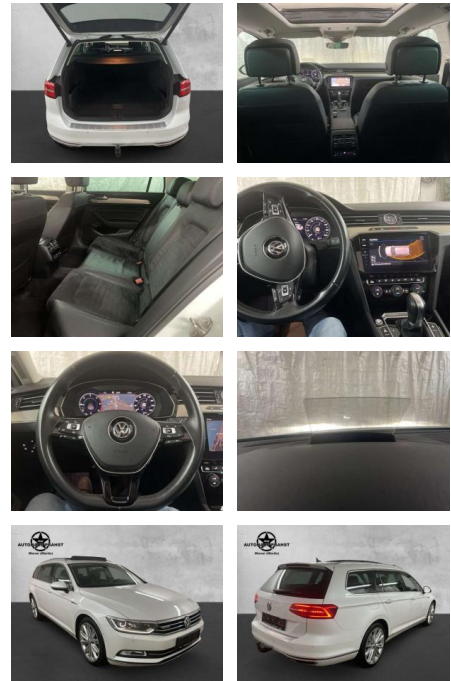

Volkswagen Passat 2.0TDI Highline 4Motion LEDER

AP38-6364210 Angebotsnr.:

Erstzulassung:	Kilometer:	Farbe:	Leistung:	Kraftstoffart:
01.09.2018	117.000	Weiß	176 kW / 239 PS	Benzin

PREIS
24.590 €

FINANZIERUNGSBEISPIEL