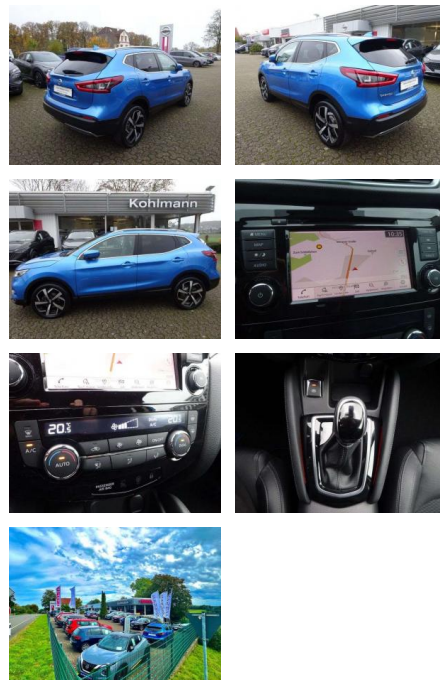

PK00-SPRGW706 Angebotsnr.:

Erstzulassung:	Kilometer:	Farbe:	Leistung:	Kraftstoffart:
01.09.2019	50.341	Blau	117 kW / 159 PS	Benzin

PREIS
23.610 €

FINANZIERUNGSBEISPIEL

Laufzeit: 72 Monate Anzahlung: 25 %
Basis-Finanzierung:* Mtl. Rate:
Zielraten-Finanzierung:** **200 €**