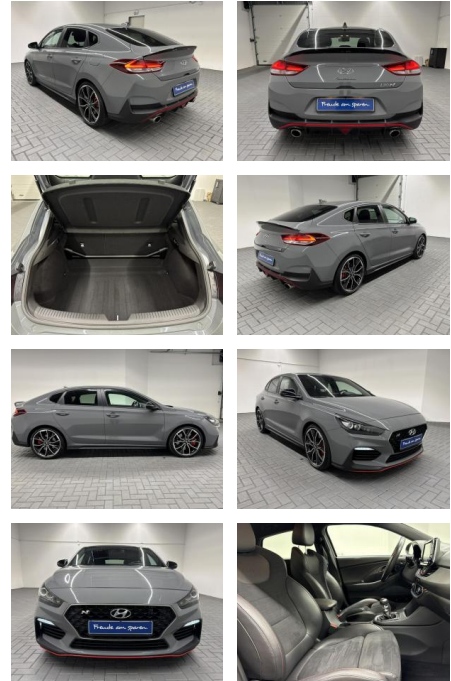

Hyundai i30 "Fastback N Performance LED/Navi

AM35-29351 **Angebotsnr.:**

Erstzulassung:	Kilometer:	Farbe:	Leistung:	Kraftstoffart:
03.10.2019	52.000		202 kW / 275 PS	Benzin

PREIS
29.170 €

FINANZIERUNGSBEISPIEL