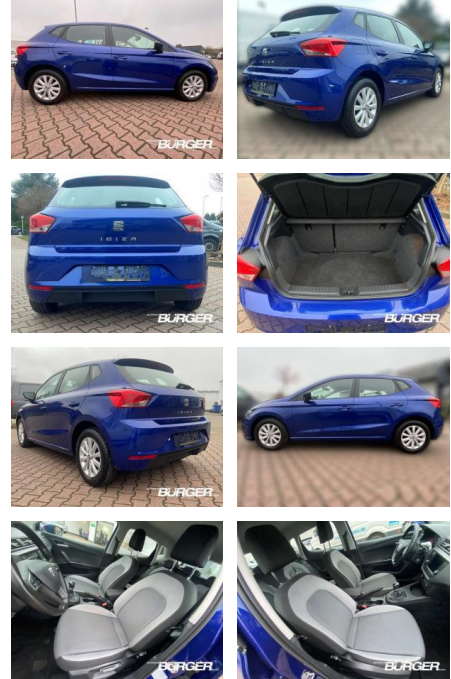

Seat Ibiza Style 1.0 MPI EU6d-T Apple

CB01-R119932Angebotsnr.:

Erstzulassung:	Kilometer:	Farbe:	Leistung:	Kraftstoffart:
01.07.2020	71.600	Blau	59 kW / 80 PS	Benzin

PREIS	FINANZIERUNGSBEISPIEL	
13.640 €	Laufzeit: 72 Monate	Anzahlung: 25 %
	Basis-Finanzierung:**	Mtl. Rate:
	Zielraten-Finanzierung:**	1116 €