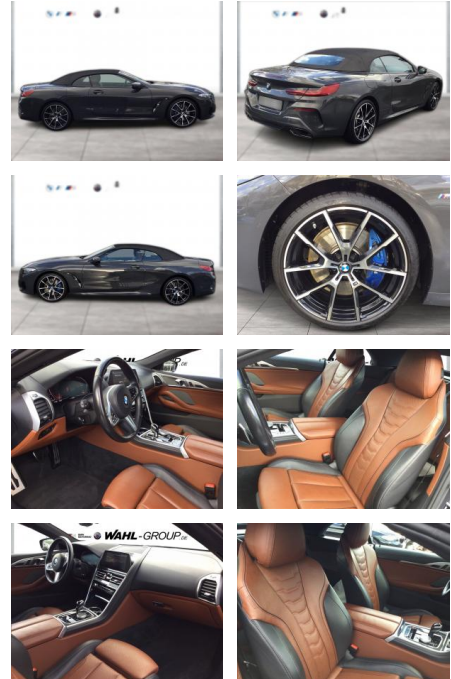

WG05-231881 Angebotsnr.:

Erstzulassung:	Kilometer:	Farbe:	Leistung:	Kraftstoffart:
01.11.2021	41.900	Grau	245 kW / 333 PS	Benzin

PREIS
65.780 €

FINANZIERUNGSBEISPIEL

Laufzeit: 72 Monate Anzahlung: 25 %
 Basis-Finanzierung:* Mtl. Rate:
 Zielraten-Finanzierung:** **557 €**