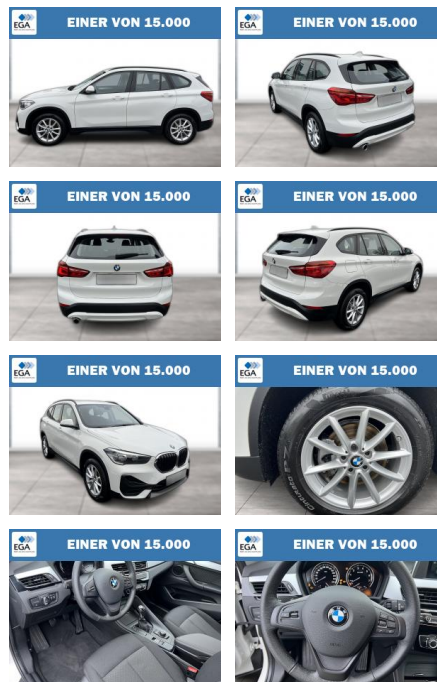

BMW X1 sDrive18i DAB SHZ Active Guard

WG08-239320 Angebotsnr.:

Erstzulassung:	Kilometer:	Farbe:	Leistung:	Kraftstoffart:
01.06.2022	19.582	Weiß	100 kW / 136 PS	Benzin

PREIS
25.510 €

FINANZIERUNGSBEISPIEL
 Laufzeit: 72 Monate Anzahlung: 25 %
 Basis-Finanzierung:* Mtl. Rate:
 Zielraten-Finanzierung:** **216 €**