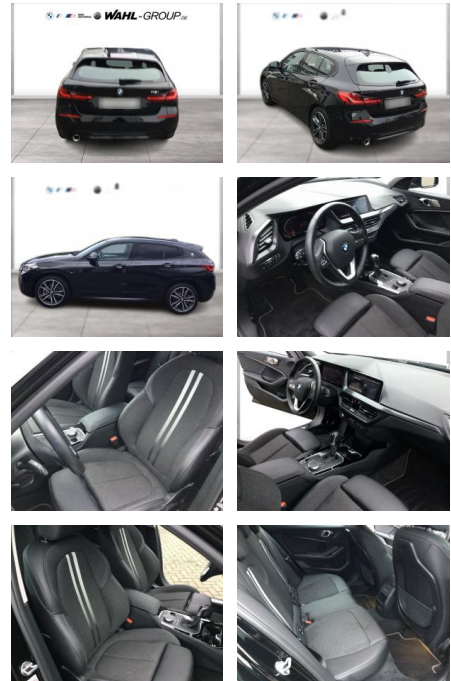

**BMW 118i SPORT LINE LC PROF LED GRA PDC DAB**

WG03-232305 **Angebotsnr.:**

Erstzulassung:	Kilometer:	Farbe:	Leistung:	Kraftstoffart:
01.11.2021	38.000	Schwarz	100 kW / 136 PS	Benzin

<b>PREIS</b> <b>24.070 €</b>	<b>FINANZIERUNGSBEISPIEL</b>		* Basisfinanzierung: Anzahlung: 6.018 Euro, Laufzeit: 72 Monate, Nettodarlehen: 18.053 Euro, Gesamtbetrag: 28.398 Euro, Zinssätze: 7.71% Sollz. (gebunden), 7.99% eff. ** Zielratenfinanzierung: Anzahlung: 6.018 Euro, Laufzeit: 72 Monate, Nettodarlehen: 18.053 Euro, Zielrate: 12.035 Euro, Gesamtbetrag: 30.080 Euro, Zinssätze: 7.71% Sollz. (gebunden), 7.99% eff.,
	Laufzeit: 72 Monate	Anzahlung: 25 %	
	Basis-Finanzierung:*	Mtl. Rate:	
	Zielraten-Finanzierung:**	<b>204 €</b>	

Vermittlung für:  
 Repräsentatives Beispiel gem. § 17 Abs. 4 PAngV. Diese Finanzierungsangebote sind Beispiele. Gerne ermitteln wir für Sie Ihr individuelles Angebot.

**Ausstattung**

**Sicherheit**

- PDC Park Distance Control hinten
- Anti-Blockiersystem ABS
- Antischlupfregelung ASC+T
- elektronische Stabilitätskontrolle (ESP / DSP)
- Servolenkung
- Regensensor
- Wegfahrsperre
- Kindersitzbefestigung
- PDC Park Distance Control vorne

**Multimedia**

- Radio
- Navigation mit Bildschirm
- MP3 Anschluss
- Bluetooth

**Komfort**

- Zentralverriegelung
- Bordcomputer

**Interieur**

- Multifunktionslenkrad
- Sportsitze
- el. Fensterheber
- Sitzheizung