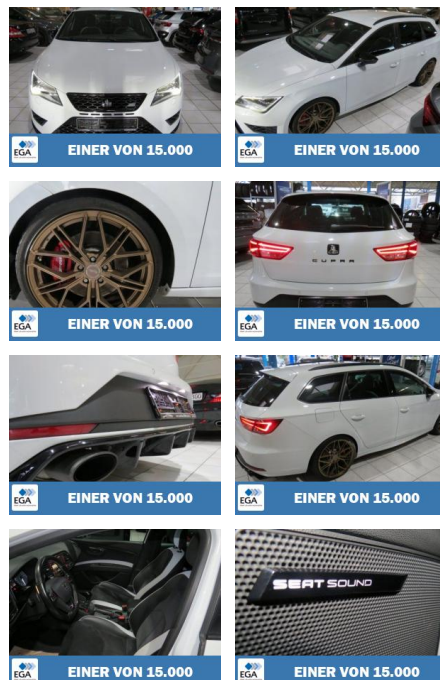

Seat Leon ST 2.0 TSI EU6 Cupra 290

AB98-632491 Angebotsnr.:

EINER VON 15.000

Erstzulassung:	Kilometer:	Farbe:	Leistung:	Kraftstoffart:
10.08.2016	86.350	Diverse	213 kW / 290 PS	Benzin

PREIS
23.150 €

FINANZIERUNGSBEISPIEL
 Laufzeit: 72 Monate Anzahlung: 25 %
 Basis-Finanzierung:* Mtl. Rate:
 Zielraten-Finanzierung:** **196 €**

* Basisfinanzierung: Anzahlung: 5.788 Euro, Laufzeit: 72 Monate, Nettodarlehen: 17.363 Euro, Gesamtbetrag: 27.312 Euro, Zinssätze: 7.71% Sollz. (gebunden), 7.99% eff.
 ** Zielratenfinanzierung: Anzahlung: 5.788 Euro, Laufzeit: 72 Monate, Nettodarlehen: 17.363 Euro, Zielrate: 11.575 Euro, Gesamtbetrag: 28.931 Euro, Zinssätze: 7.71% Sollz. (gebunden), 7.99% eff.,
 Vermittlung für:
 Repräsentatives Beispiel gem. § 17 Abs. 4 PAngV. Diese Finanzierungsangebote sind Beispiele. Gerne ermitteln wir für Sie Ihr individuelles Angebot.

- Schaltwippen
- Start Stop Automatik
- **Sonderausstattung**
- Audio-Navigationssystem mit Touchscreen Farbbildschirm

- 8 Lautsprecher
- Sprachsteuerungs-System
- Bluetooth Audio-Streaming
- Lenkrad mit Multifunktion
- Einparkhilfe vorn und hinten
- optisch
- Metallic-Lackierung
- Mobile Online Dienste Full Link
- Reserverad als Notrad
- Sound-System SEAT
- 10 Lautsprecher
- Winter-Paket
- Scheinwerfer-Reinigungsanlage (SRA)
- Scheibenwaschdüsen heizbar
- ***Serienausstattung**
- 3. Bremsleuchte
- Ablage-Paket
- Mittelkonsole vorn mit Mittelarmlehne
- Becherhalter
- Ablagebox und Luftausströmer hinten
- Stau-/Ablagefach unter Sitz vorn links