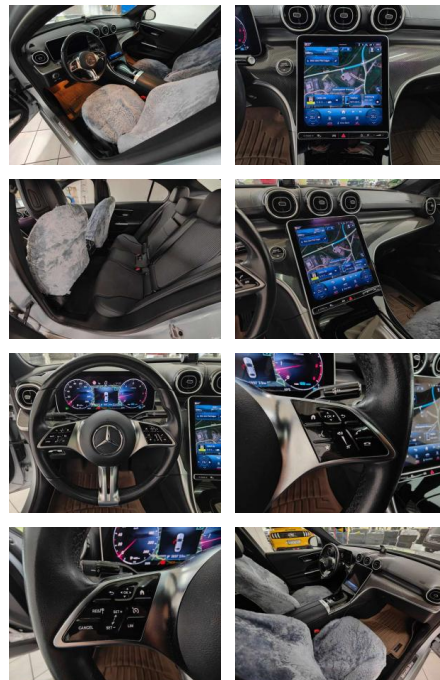

Mercedes-Benz C 220 C -Klasse Lim. C 220d *LED *...

HA14-002375 Angebotsnr.:

Erstzulassung:	Kilometer:	Farbe:	Leistung:	Kraftstoffart:	Verbr. komb.	CO2-Emission	CO2-Klasse (WLTP)
01.08.2021	53.854	Silber	147 kW / 200 PS	Benzin	5,0 l/100km	131 g/km	D

Vermittlung für:
Repräsentatives Beispiel gem. § 17 Abs. 4 PAngV. Diese Finanzierungsangebote sind Beispiele. Gerne ermitteln wir für Sie Ihr individuelles Angebot.

Ausstattung

Sicherheit

- Alarmanlage ABS Abstandswarner
- Blendfreies Fernlicht Elektr.
- Wegfahrsperre ESP Fernlichtassistent
- Geschwindigkeitsbegrenzer Isofix
- Lichtsensor Müdigkeitswarner
- Nebelscheinwerfer Notbremsassistent
- Notrufsystem Regensensor
- Reifendruckkontrolle Spurhalteassistent
- Totwinkel-Assistent Traktionskontrolle
- Verkehrszeichenerkennung Airbags: Front-
- Seiten- und weitere Airbags Tagfahrlicht (Art): LED-Tagfahrlicht
- Hauptscheinwerfer: LED-Scheinwerfer
- Kurvenlicht (Art): Adaptives Kurvenlicht
- Pannenhilfe: Pannenkitt Einparkhilfe:
- Kamera Hinten Vorne Innenausstattung:
- Stoff Farbe der Innenausstattung: Grau