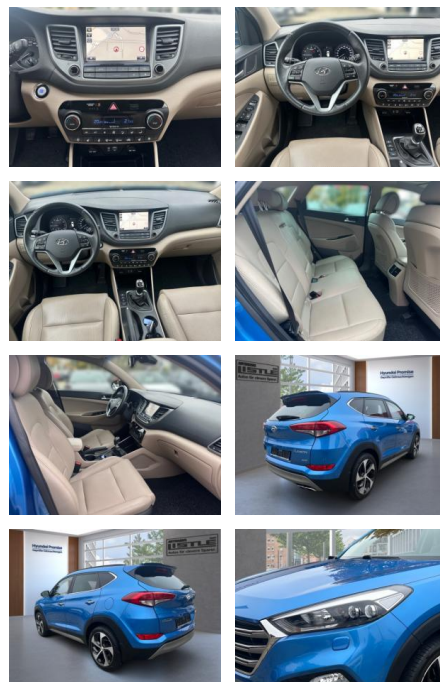

Hyundai Tucson Premium 4WD 1.6 +LEDER+KLIMA+PDC

AL33-407695L Angebotsnr.:

Erstzulassung:	Kilometer:	Farbe:	Leistung:	Kraftstoffart:
01.03.2018	70.159		130 kW / 177 PS	Benzin

PREIS
21.900 €

FINANZIERUNGSBEISPIEL

- USB-Anschluss
- MP3
- Bluetooth
- Freisprecheinrichtung
- Sprachsteuerung
- DAB
- WLAN
- Touchscreen
- Musikstreaming
- Navigationsvorbereitung
- Qualität: Garantie
- Scheckheftgepflegt
- Dekra Siegel
- GW Plus
- HUAU neu
- Nichtraucherfahrzeug
- Inspektion neu
- Sonstiges: Katalysator
- Schiebedach
- Metallic
- Alufelgen