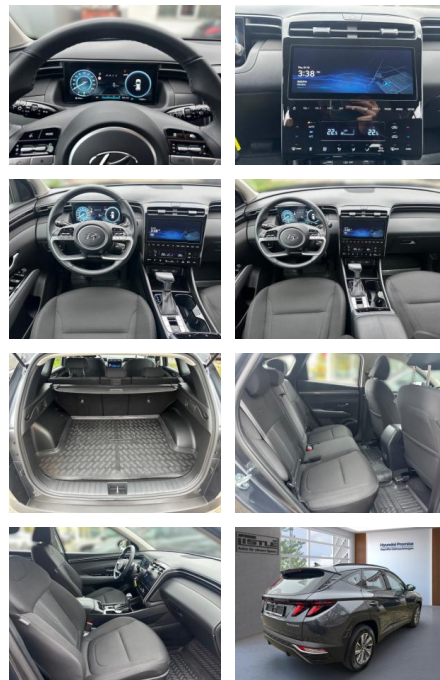

Hyundai Tucson Select Mild-Hybrid 2WD 1.6 T-GDI

AL33-420350L Angebotsnr.:

Erstzulassung:	Kilometer:	Farbe:	Leistung:	Kraftstoffart:
01.11.2023	11.060		110 kW / 150 PS	Benzin

PREIS
31.170 €

FINANZIERUNGSBEISPIEL

- MP3
- Bluetooth
- Freisprecheinrichtung
- Apple CarPlay
- Android Auto
- Sprachsteuerung
- DAB
- WLAN
- Touchscreen
- Musikstreaming
- Navigationsvorbereitung
- Qualität: Garantie
- Scheckheftgepflegt
- Dekra Siegel
- GW Plus
- HUAU neu
- Nichtraucherfahrzeug
- Inspektion neu
- Sonstiges: Katalysator
- Metallic
- Alufelgen

- Dachreling
- Gepaeckraumabdeckung
- Stossfaenger in Wagenfarbe
- Elektrische Parkbremse
- Fahrerprofilauswahl
- Allwetterreifen
- Winterpaket
- Spoiler

Komfort

- Servolenkung
- Zentralverriegelung
- Elektrischer Fensterheber
- Sitzheizung
- Elektrische Aussenspiegel
- Teilbare Rucksitzlehne
- Tempomat
- Multifunktionslenkrad
- Keyless Go Startfunktion
- Innenspiegel autom. abblendbar
- Mittelarmlehne