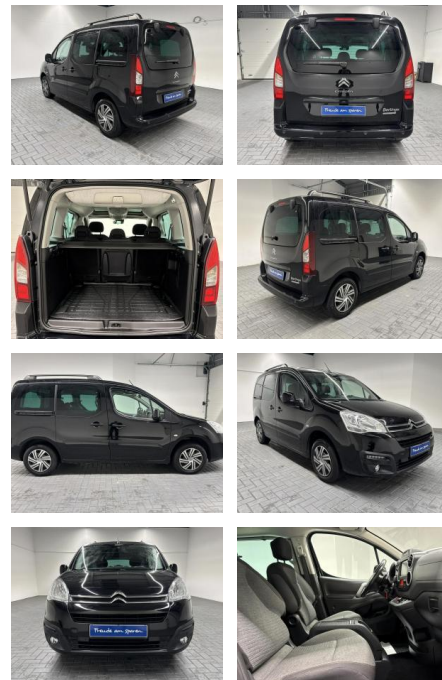

## Citroën Berlingo Shine 2xSchiebetür/Navi/SHZ

AM35-29286 **Angebotsnr.:**

Erstzulassung:	Kilometer:	Farbe:	Leistung:	Kraftstoffart:
19.01.2018	92.820		73 kW / 99 PS	Diesel

<b>PREIS</b> <b>24.220 €</b>	<b>FINANZIERUNGSBEISPIEL</b>		* Basisfinanzierung: Anzahlung: 6.055 Euro, Laufzeit: 72 Monate, Nettodarlehen: 18.165 Euro, Gesamtbetrag: 28.574 Euro, Zinssätze: 7.71% Sollz. (gebunden), 7.99% eff. ** Zielratenfinanzierung: Anzahlung: 6.055 Euro, Laufzeit: 72 Monate, Nettodarlehen: 18.165 Euro, Zielrate: 12.110 Euro, Gesamtbetrag: 30.267 Euro, Zinssätze: 7.71% Sollz. (gebunden), 7.99% eff.,  Vermittlung für: Repräsentatives Beispiel gem. § 17 Abs. 4 PAngV. Diese Finanzierungsangebote sind Beispiele. Gerne ermitteln wir für Sie Ihr individuelles Angebot.
	Laufzeit: 72 Monate	Anzahlung: 25 %	
	Basis-Finanzierung:*	Mtl. Rate:	
	Zielraten-Finanzierung:**	<b>205 €</b>	