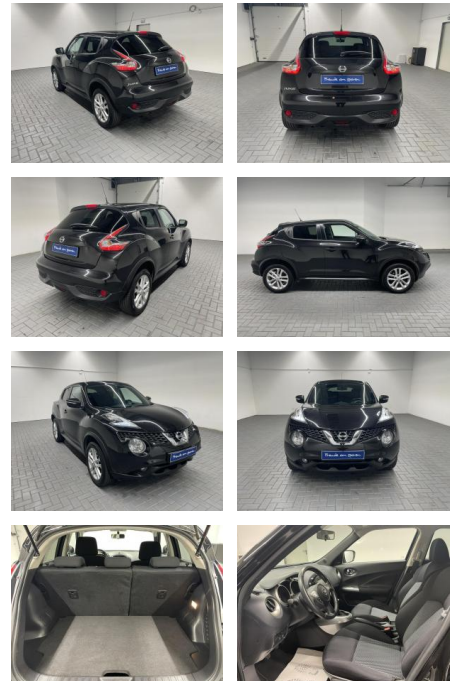

AM35-29336 **Angebotsnr.:**

Erstzulassung:	Kilometer:	Farbe:	Leistung:	Kraftstoffart:
03.08.2018	92.400		85 kW / 116 PS	Benzin

PREIS
16.910 €

FINANZIERUNGSBEISPIEL
 Laufzeit: 72 Monate Anzahlung: 25 %
 Basis-Finanzierung:* Mtl. Rate:
 Zielraten-Finanzierung:** **143 €**

- ---LICHT UND SICHT---
- Nebelscheinwerfer
- LED Tagfahrlicht
- Leaving-Home- und Coming-Home-Funktion
- ---EXTERIEUR---
- 17 Zoll Alufelgen
- 5-türig
- Metalliclackierung
- Abgedunkelte Scheiben
- ---INTERIEUR---
- Bordcomputer
- Winterpaket
- Wegfahrsperr
- geteilte Rückbank
- Außentemperaturanzeige
- Laderaumabdeckung
- 5-Sitzer
- Servolenkung
- Zentralverriegelung mit Fernbedienung
- Pannenkitt
- doppelter Laderaumboden