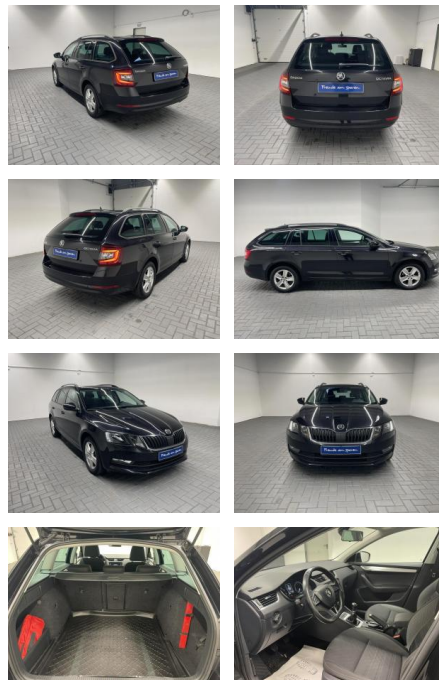

## Skoda Octavia Combi Navi/SHZ/PDC/AHK/Tempomat

AM35-29327 **Angebotsnr.:**

Erstzulassung:	Kilometer:	Farbe:	Leistung:	Kraftstoffart:
02.06.2017	93.700		110 kW / 150 PS	Benzin

**PREIS**  
**21.820 €**