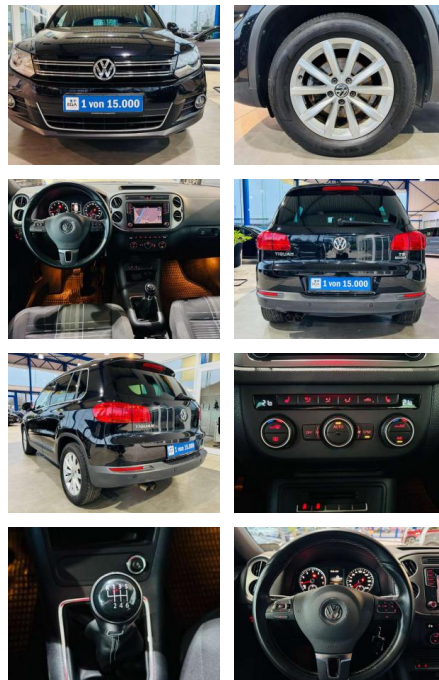

Ihr Ansprechpartner

Herr Torsten Hafer

E-Mail: th@autohaus-ahrens.de

Telefon: 04961 972120

Autohaus Ahrens GmbH & Co. KG
 Grader Weg 2-8 - 26871 Papenburg - Tel.: 04961 / 972127

Volkswagen Tiguan 1.4 TSI Lounge Sport&Style Nav

AV01-081765-7 ~~Angebotsnr.:~~

Erstzulassung:	Kilometer:	Farbe:	Leistung:	Kraftstoffart:
01.02.2016	150.580	Schwarz	92 kW / 125 PS	Benzin

PREIS
15.800 €

FINANZIERUNGSBEISPIEL

Laufzeit: 72 Monate Anzahlung: 25 %
 Basis-Finanzierung:* Mtl. Rate:
 Zielraten-Finanzierung:** **134 €**