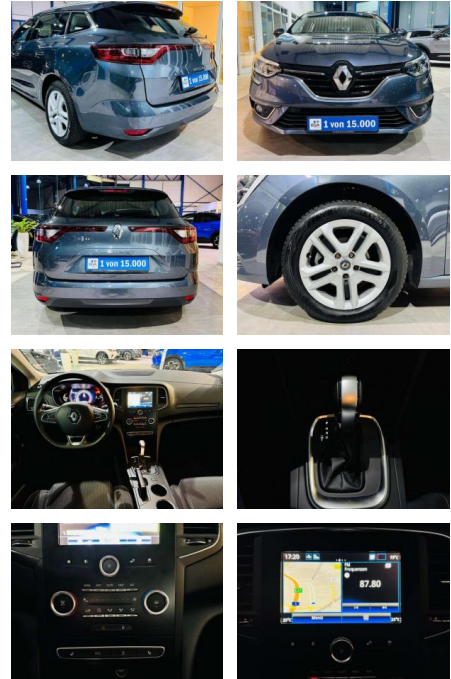

Renault Megane 1.5 dCi Business Ed. DSG Nav PDC

AV01-488879-25 Angebotsnr.:

Erstzulassung:	Kilometer:	Farbe:	Leistung:	Kraftstoffart:
01.09.2020	23.390	grau	85 kW / 116 PS	Diesel

PREIS
20.350 €

FINANZIERUNGSBEISPIEL

Vermittlung für:
 Repräsentatives Beispiel gem. § 17 Abs. 4 PAngV. Diese Finanzierungsangebote sind Beispiele. Gerne ermitteln wir für Sie Ihr individuelles Angebot.

Ausstattung

Besonderheiten

- Metallic-Lackierung Sitzheizung vorn Navigations-Paket (Multimedia-System Easy Link mit Navigationssystem (Touchscreen 7"))
- Radioempfang digital (DAB+)
- Freisprecheinrichtung Bluetooth
- USB-Anschluss inkl. AUX-IN-Anschluss und SD-Karten-Schnittstelle
- Einparkhilfe vorn und hinten
- Einparkhilfe vorn
- Einparkhilfe hinten) Klimaautomatik 2-Zonen mit autom. Umluft-Control Serienausstattung Airbag Beifahrerseite abschaltbar Airbag Fahrer-/Beifahrerseite Anti-Blockier-System (ABS) Antischlupfregelung (ASR) Außenspiegel Wagenfarbe Außenspiegel elektr. verstell- und heizbar Außentemperaturanzeige Blinkleuchte in

- 0 Zoll) Kopf-Airbag-System hinten Kopf-Airbag-System vorn Lendenwirbelstütze Sitz vorn links Lenksäule (Lenkrad) höhenverstellbar Lenksäule (Lenkrad) längsverstellbar Licht- und Regensensor Lüftungsdüsen im Fond Mittelarmlehne vorn mit Ablagefach Modellpflege Motor 1
- 5 Ltr. - 85 kW BLUE dCi Diesel FAP Raucher-Paket Reifen-Reparaturkit Reifendruck-Kontrollsystem Rußpartikelfilter Rücksitzbank geteilt/klappbar (1/3-2/3) Schadstoffarm nach Abgasnorm Euro 6d-TEMP Seitenairbag vorn Servolenkung elektrisch Sitz vorn links höhenverstellbar Sitzbezug / Polsterung: Stoff Start/Stop-Anlage Steckdose (12V-Anschluß) 2.Sitzreihe Tachometeranzeige (Instrumente) digital Tagfahrlicht LED Touchscreen (7
- 0 Zoll) Warnanlage für Sicherheitsgurte