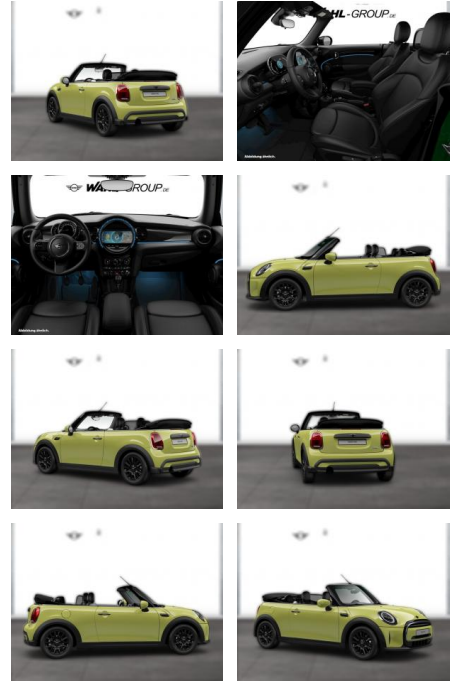

## MINI One Cabrio CLASSIC TRIM NAVI SPORTSITZE

WG05-249641 Angebotsnr.:

Erstzulassung:	Kilometer:	Farbe:	Leistung:	Kraftstoffart:
01.04.2022	25.100	Gelb	75 kW / 102 PS	Benzin

**PREIS**  
**25.410 €**