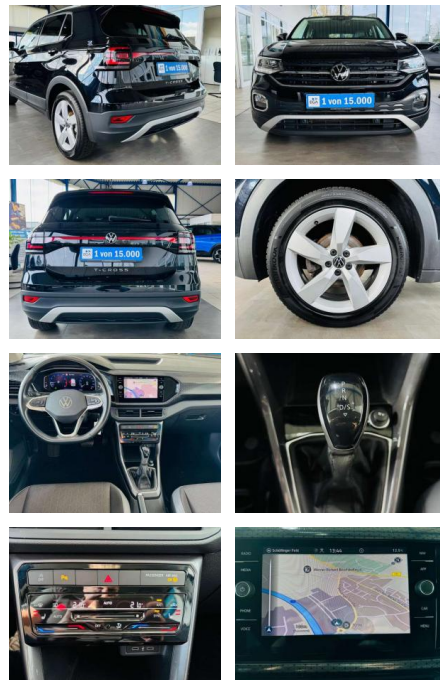

## Volkswagen T-Cross 1.0 TSI Style DSG SHZG PDC LE...

AV01-027112-20 **Angebotsnr.:**

Erstzulassung:	Kilometer:	Farbe:	Leistung:	Kraftstoffart:	Verbr. komb.	CO2-Emission	CO2-Klasse (WLTP)
01.11.2021	37.580	Schwarz	81 kW / 110 PS	Benzin	6,2 l/100km	141 g/km	E