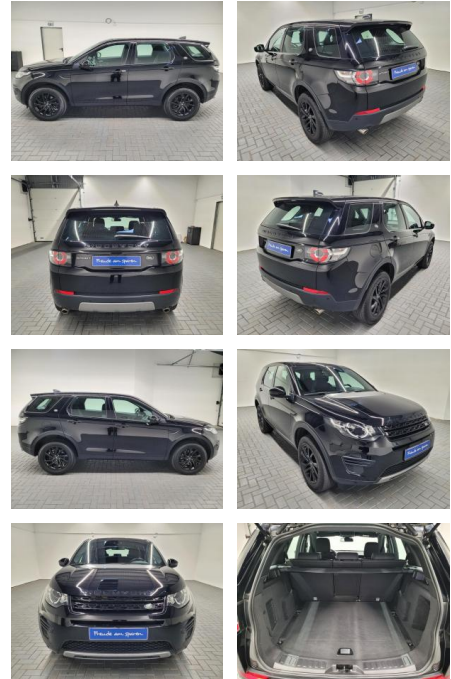

## Land Rover Discovery Sport "AWD Navi/SHZ/PDC

AM35-29245 **Angebotsnr.:**

Erstzulassung:	Kilometer:	Farbe:	Leistung:	Kraftstoffart:
16.04.2019	47.750		177 kW / 241 PS	Benzin

**PREIS**  
**34.690 €**

**FINANZIERUNGSBEISPIEL**