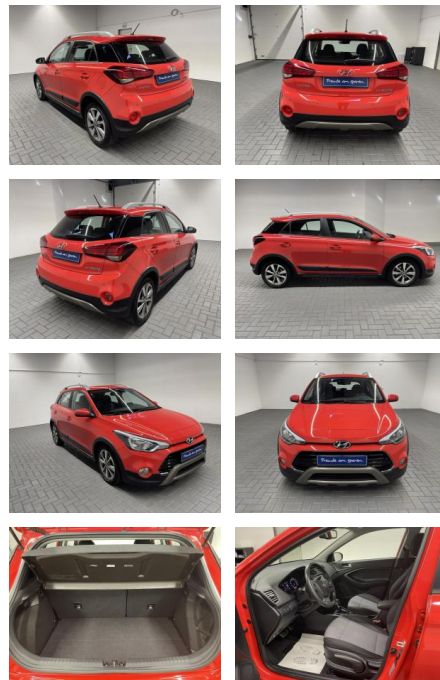

Hyundai i20 "Active Klimaaut./SHZ/LHZ/PDC

AM35-29253 **Angebotsnr.:**

Erstzulassung:	Kilometer:	Farbe:	Leistung:	Kraftstoffart:
29.11.2019	48.100		74 kW / 101 PS	Benzin

PREIS
19.370 €

FINANZIERUNGSBEISPIEL
 Laufzeit: 72 Monate Anzahlung: 25 %
 Basis-Finanzierung:* Mtl. Rate:
 Zielraten-Finanzierung:** **1164 €**