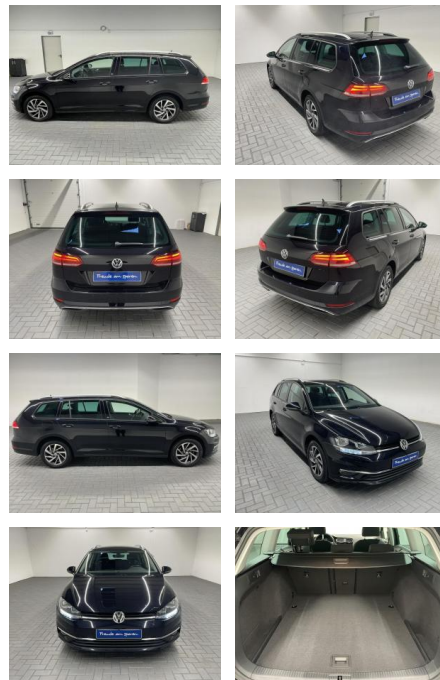

Volkswagen Golf Variant "VII Sound Standhgz/Nav

AM35-29251 **Angebotsnr.:**

Erstzulassung:	Kilometer:	Farbe:	Leistung:	Kraftstoffart:
05.10.2017	23.000		110 kW / 150 PS	Benzin

PREIS 24.880 €	FINANZIERUNGSBEISPIEL		* Basisfinanzierung: Anzahlung: 6.220 Euro, Laufzeit: 72 Monate, Nettodarlehen: 18.660 Euro, Gesamtbetrag: 29.353 Euro, Zinssätze: 7.71% Sollz. (gebunden), 7.99% eff. ** Zielratenfinanzierung: Anzahlung: 6.220 Euro, Laufzeit: 72 Monate, Nettodarlehen: 18.660 Euro, Zielrate: 12.440 Euro, Gesamtbetrag: 31.092 Euro, Zinssätze: 7.71% Sollz. (gebunden), 7.99% eff., Vermittlung für: Repräsentatives Beispiel gem. § 17 Abs. 4 PAngV. Diese Finanzierungsangebote sind Beispiele. Gerne ermitteln wir für Sie Ihr individuelles Angebot.
	Laufzeit: 72 Monate	Anzahlung: 25 %	
	Basis-Finanzierung:*	Mtl. Rate:	
	Zielraten-Finanzierung:**	Mtl. Rate:	

- Lederlenkrad
- Multifunktionslenkrad
- Mittelarmlehne vorne und hinten
- ---SICHERHEIT---
- Doppelairbag
- Seitenairbags
- Kopfairbags
- Knieairbag
- Seitenairbags hinten
- Gurtstraffer hinten
- Isofix-Kindersitzbefestigung
- Kopfstützen hinten (3x)
- ---ASSISTENZSYSTEME---
- Abstandstempomat ACC
- Notbremsassistent Front Assist
- ABS
- ESP
- Antriebsschlupfregelung (Traktionskontrolle)
- Abstandswarner
- Fernlichtassistent