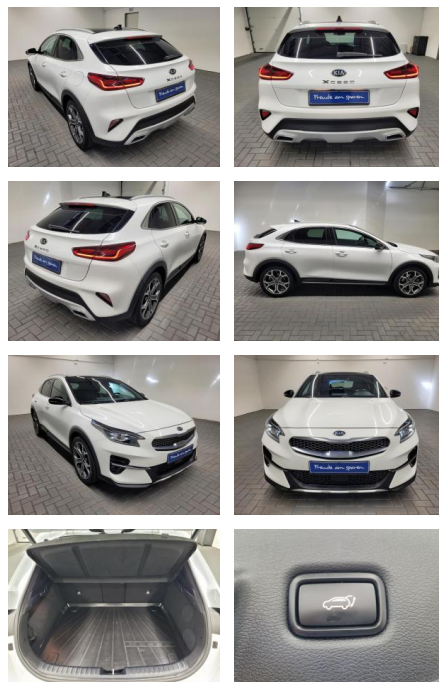

Kia XCeed Launch Pano/Kamera/elektr.Heck

AM35-24437 **Angebotsnr.:**

Erstzulassung:	Kilometer:	Farbe:	Leistung:	Kraftstoffart:
10.02.2020	90.000		150 kW / 204 PS	Benzin

PREIS
27.950 €

FINANZIERUNGSBEISPIEL

Vermittlung für:
 Repräsentatives Beispiel gem. § 17 Abs. 4 PAngV. Diese Finanzierungsangebote sind Beispiele. Gerne ermitteln wir für Sie Ihr individuelles Angebot.

Ausstattung

Weiteres

- Ausstattungsliste
- --- KOMFORT ---
- 2-Zonen-Klimaautomatik
- 4 x elektr. Fensterheber
- elektr. Außenspiegel
- Außenspiegel beheizbar
- Außenspiegel elektr. anklappbar
- Rückspiegel autom. abblendend
- Sportsitze
- Teilleder
- Stoff
- Sitzheizung
- elektrischer Fahrersitz
- Memoryfunktion
- Beifahrersitz höhenverstellbar
- Fahrersitz höhenverstellbar elektrisch
- Fahrersitzlehne elektr. verstellbar
- Lendenwirbelstütze
- Lenksäulenverstellung
- Lederlenkrad