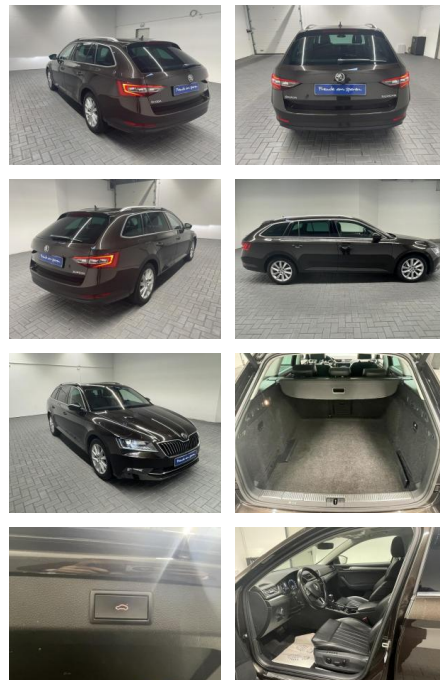

## Skoda Superb Combi Style Xenon/Navi/Pano

AM35-29129 **Angebotsnr.:**

Erstzulassung:	Kilometer:	Farbe:	Leistung:	Kraftstoffart:
08.11.2017	141.350		140 kW / 190 PS	Diesel

**PREIS**  
**27.330 €**