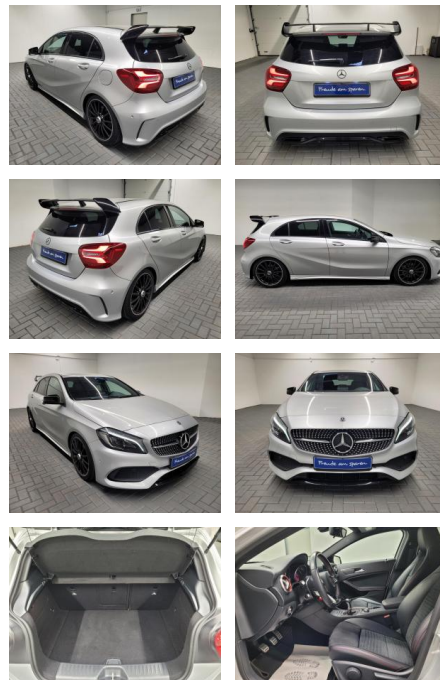

Mercedes-Benz "AMG-Line LED/Navi/SHZ/Kam/18""LM"

AM35-26433 **Angebotsnr.:**

Erstzulassung:	Kilometer:	Farbe:	Leistung:	Kraftstoffart:
10.03.2017	65.450		90 kW / 122 PS	Benzin

PREIS
23.660 €

FINANZIERUNGSBEISPIEL
Laufzeit: 72 Monate Anzahlung: 25 %
Basis-Finanzierung:* Mtl. Rate:
Zielraten-Finanzierung:** **200 €**

* Basisfinanzierung: Anzahlung: 5.915 Euro, Laufzeit: 72 Monate, Nettodarlehen: 17.745 Euro, Gesamtbetrag: 27.913 Euro, Zinssätze: 7.71% Sollz. (gebunden), 7.99% eff.
** Zielratenfinanzierung: Anzahlung: 5.915 Euro, Laufzeit: 72 Monate, Nettodarlehen: 17.745 Euro, Zielrate: 11.830 Euro, Gesamtbetrag: 29.568 Euro, Zinssätze: 7.71% Sollz. (gebunden), 7.99% eff.,