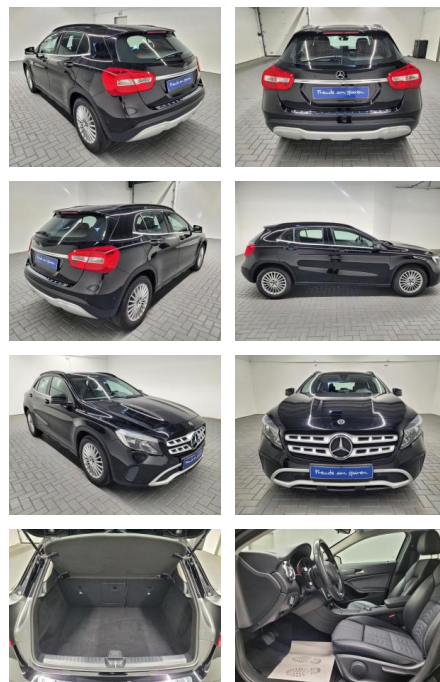

Mercedes-Benz GLA 180 "Style Navi/SHZ/PDC/Tempom...

AM35-26146 **Angebotsnr.:**

Erstzulassung:	Kilometer:	Farbe:	Leistung:	Kraftstoffart:
12.02.2019	97.550		90 kW / 122 PS	Benzin

PREIS
26.110 €

FINANZIERUNGSBEISPIEL

- Navigationssystem mit Farbdisplay
- USB-Anschluss
- Sprachsteuerung
- Bluetooth-Schnittstelle
- Freisprecheinrichtung
- Online-Services
- ---LICHT UND SICHT---
- Lichtsensor
- LED Rückleuchten
- Tagfahrlicht
- ---EXTERIEUR---
- Dachreling
- 17 Zoll Alufelgen
- 5-türig
- Fensterzierleisten in Chrom
- ---INTERIEUR---
- Bordcomputer
- Winterpaket
- Wegfahrsperrung
- geteilte Rückbank
- Außentemperaturanzeige