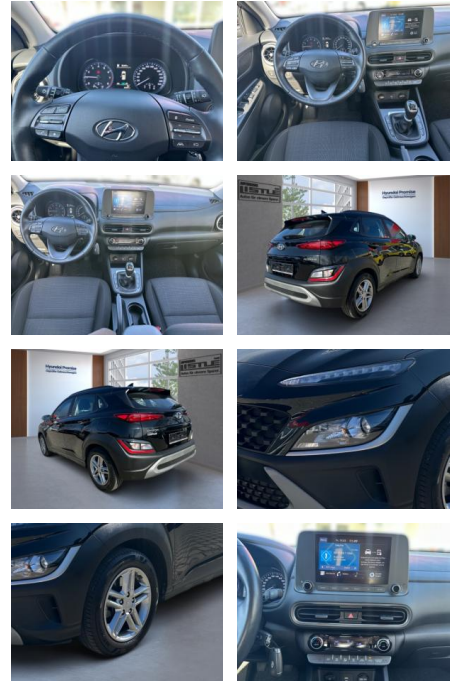

Hyundai Kona Select Mild-Hybrid 2WD 1.0 T-GDI

AL33-43277L **Angebotsnr.:**

Erstzulassung:	Kilometer:	Farbe:	Leistung:	Kraftstoffart:
01.07.2021	29.337		88 kW / 120 PS	Benzin

PREIS
20.870 €

FINANZIERUNGSBEISPIEL

- MP3
- Bluetooth
- Freisprecheinrichtung
- Apple CarPlay
- Android Auto
- Sprachsteuerung
- DAB
- WLAN
- Touchscreen
- Musikstreaming
- Qualität: Garantie
- Scheckheftgepflegt
- Dekra Siegel
- GW Plus
- HUAU neu
- Nichtraucherfahrzeug
- Sonstiges: Katalysator
- Metallic
- Alufelgen
- Dachreling
- Gepäckraumabdeckung

- Stossfänger in Wagenfarbe
- Lenkradheizung
- Sommerreifen
- Winterpaket
- Spoiler

Komfort

- Klimaautomatik
- Servolenkung
- Zentralverriegelung
- Elektrischer Fensterheber
- Sitzheizung
- Elektrische Aussenspiegel
- Teilbare Rucksitzlehne
- Tempomat
- Park Distance Control
- Multifunktionslenkrad
- Mittelarmlehne
- Innenraumfilter
- Lenksäule einstellbar
- Lordosenstütze