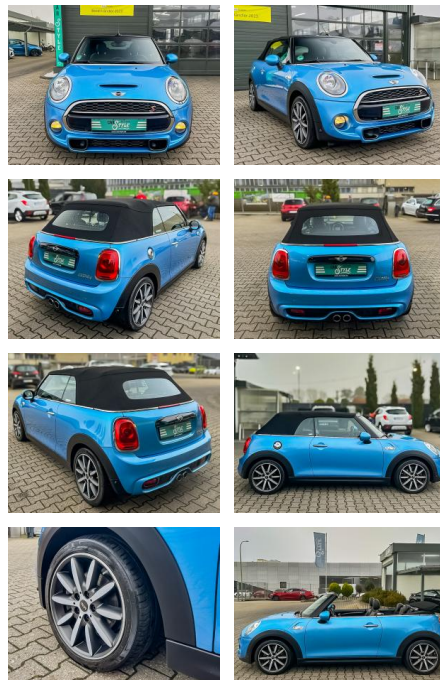

## MINI Cooper S Cabrio NAVI R.CAM SHZ KLIMA

CS01-FO2411388 Angebotsnr.:

Erstzulassung:	Kilometer:	Farbe:	Leistung:	Kraftstoffart:
28.04.2017	66.000	Blau	141 kW / 192 PS	Benzin

**PREIS**  
**17.480 €**