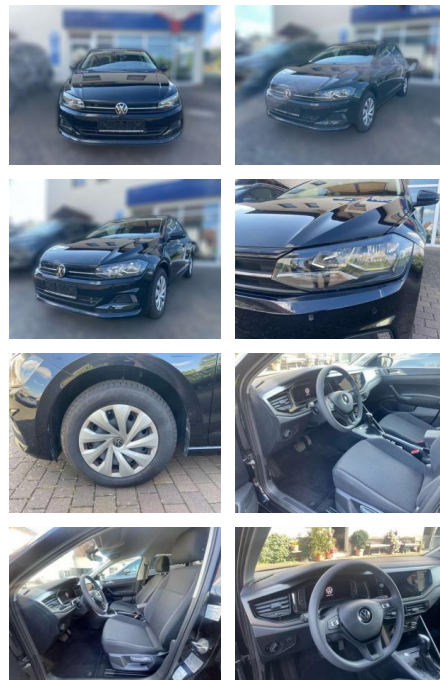

Volkswagen Polo

AW51-185806177 gebotsnr.:

Erstzulassung:	Kilometer:	Farbe:	Leistung:	Kraftstoffart:
01.04.2021	33.988	Schwarz	70 kW / 95 PS	Benzin

PREIS
19.000 €

FINANZIERUNGSBEISPIEL

Laufzeit: 72 Monate Anzahlung: 25 %
 Basis-Finanzierung:* Mtl. Rate:
 Zielraten-Finanzierung:** **161 €**