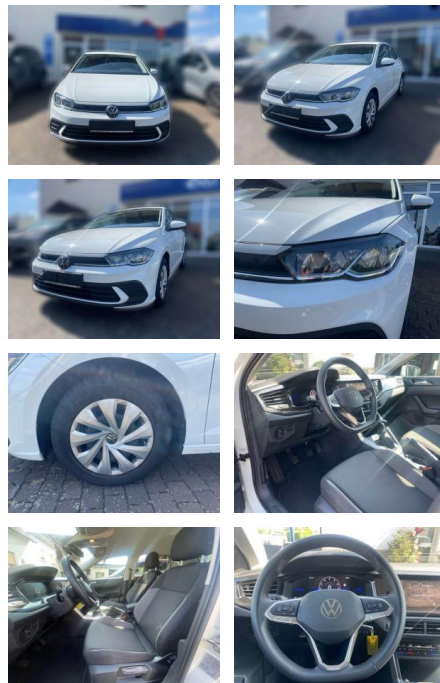

Volkswagen Polo

AW51-445127876gebotsnr.:

Erstzulassung:	Kilometer:	Farbe:	Leistung:	Kraftstoffart:
01.12.2023	22.448	Weiß	59 kW / 80 PS	Benzin

PREIS
19.940 €

FINANZIERUNGSBEISPIEL

Laufzeit: 72 Monate Anzahlung: 25 %
Basis-Finanzierung:* Mtl. Rate:
Zielraten-Finanzierung:** **169 €**