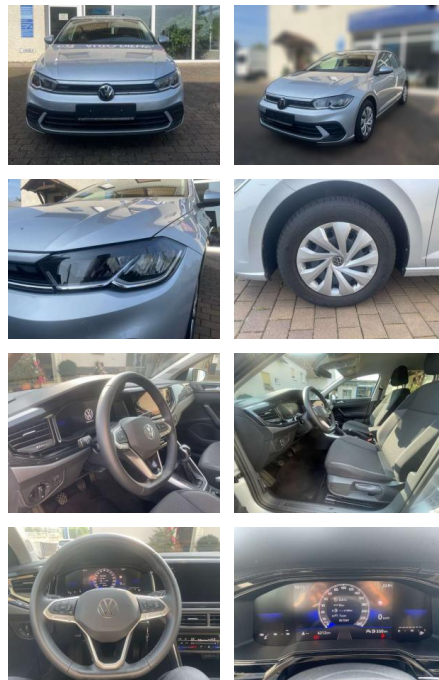

## Volkswagen Polo

AW51-1907007 **Angebotsnr.:**

Erstzulassung:	Kilometer:	Farbe:	Leistung:	Kraftstoffart:
01.12.2023	6.212	Grau	59 kW / 80 PS	Benzin

**PREIS**  
**20.510 €**