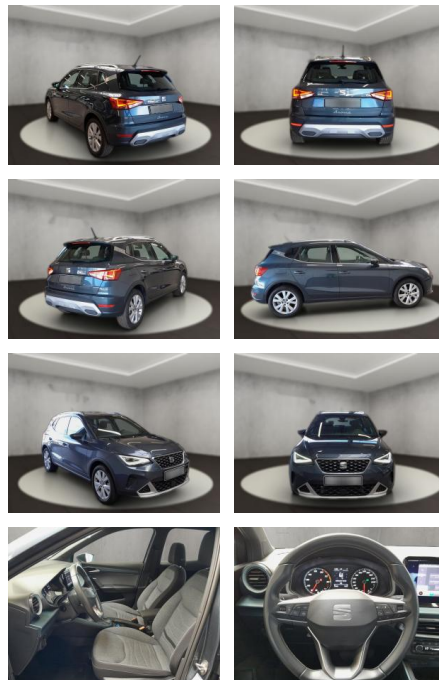

## Seat Arona 1.0 TSI Xperience OPF (EURO 6d)

AH54-10324 **Angebotsnr.:**

Erstzulassung:	Kilometer:	Farbe:	Leistung:	Kraftstoffart:
28.04.2022	24.559	Grau	81 kW / 110 PS	Benzin

**PREIS**  
**21.910 €**

### Multimedia

- Radio
- Navigation mit Bildschirm
- Bluetooth
- SEAT Media-System Touch Colour

- SEAT Media-System Touch Colour: Bluetooth-Schnittstelle mit Freisprecheinrichtung integriert
- SEAT Media-System Touch Colour: Radioempfang digital (DAB+)
- SEAT Media-System Touch Colour: USB-Schnittstelle vorn (2-fach)
- Sprachsteuerungs-System
- Ausstattungs-Paket: Pro: Bluetooth-Schnittstelle mit Freisprecheinrichtung integriert
- Apple CarPlay und Android Auto)
- Ausstattungs-Paket: Pro: USB-Schnittstelle vorn (2-fach)
- \*Technik &