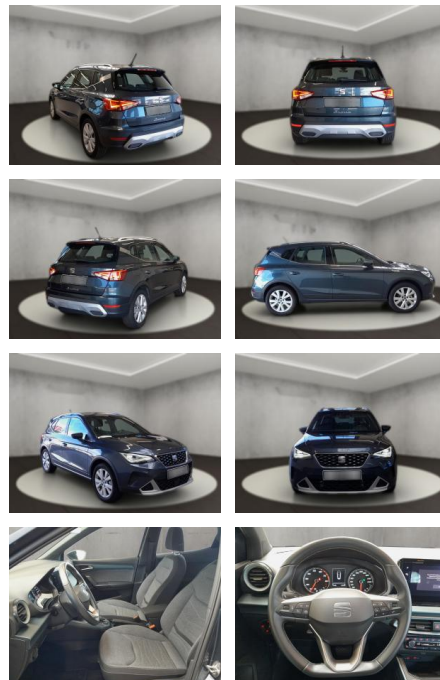

Seat Arona 1.0 TSI Xperience OPF (EURO 6d)

AH54-10193 **Angebotsnr.:**

Erstzulassung:	Kilometer:	Farbe:	Leistung:	Kraftstoffart:
26.04.2022	14.495	Grau	81 kW / 110 PS	Benzin

PREIS
21.910 €

FINANZIERUNGSBEISPIEL

Multimedia

- Radio
- Navigation mit Bildschirm
- Bluetooth
- SEAT Media-System Touch Colour

- SEAT Media-System Touch Colour: Bluetooth-Schnittstelle mit Freisprecheinrichtung integriert
- SEAT Media-System Touch Colour: Radioempfang digital (DAB+)
- SEAT Media-System Touch Colour: USB-Schnittstelle vorn (2-fach)
- Sprachsteuerungs-System
- Ausstattungs-Paket: Pro: Bluetooth-Schnittstelle mit Freisprecheinrichtung integriert
- Apple CarPlay und Android Auto
- Ausstattungs-Paket: Pro: USB-Schnittstelle vorn (2-fach)
- *Technik &