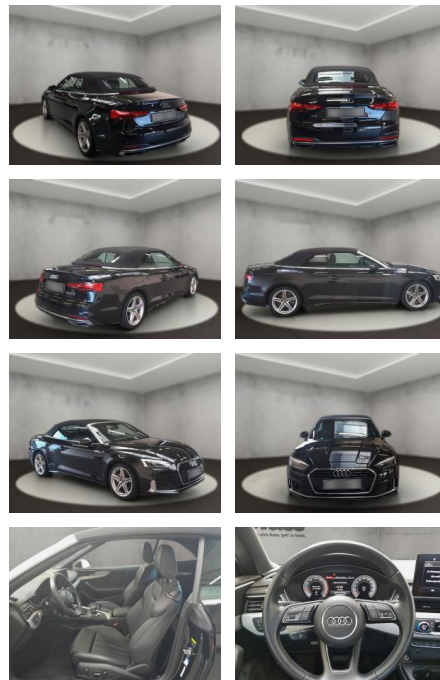

## Audi A5 Cabriolet A5 40 Cabriolet advanced

AH54-10310 **Angebotsnr.:**

Erstzulassung:	Kilometer:	Farbe:	Leistung:	Kraftstoffart:
25.04.2022	38.294	Schwarz	150 kW / 204 PS	Benzin

**PREIS**  
**36.130 €**