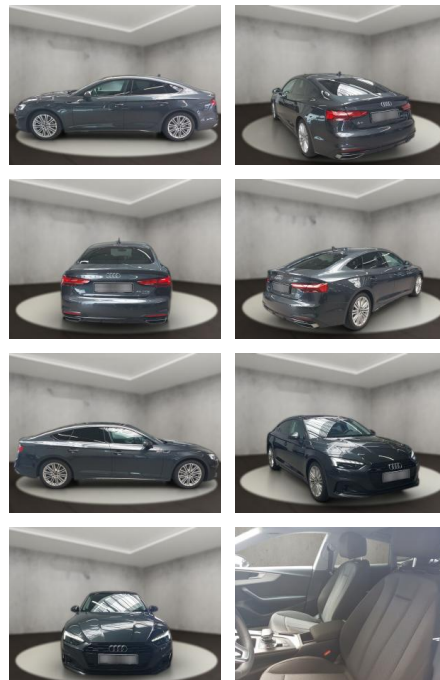

Audi A5 45 2.0 TFSI Sportback quattro

AH54-09623 **Angebotsnr.:**

Erstzulassung:	Kilometer:	Farbe:	Leistung:	Kraftstoffart:
15.09.2023	28.098	Grau	195 kW / 265 PS	Benzin

PREIS
48.800 €

FINANZIERUNGSBEISPIEL