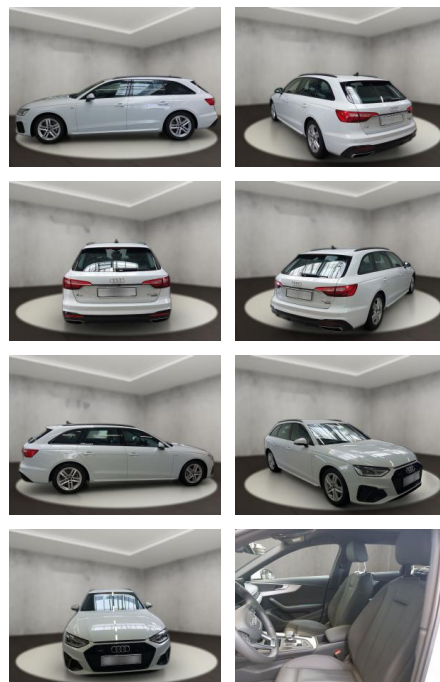

Audi A4 40 quattro 2.0 TDI Avant S line

AH54-09618 **Angebotsnr.:**

Erstzulassung:	Kilometer:	Farbe:	Leistung:	Kraftstoffart:
07.09.2023	29.025	Weiß	150 kW / 204 PS	Diesel

PREIS	FINANZIERUNGSBEISPIEL	
43.130 €	Laufzeit: 72 Monate Anzahlung: 25 % Basis-Finanzierung:* Mtl. Rate: Zielraten-Finanzierung:** 365 €	* Basisfinanzierung: Anzahlung: 10.783 Euro, Laufzeit: 72 Monate, Nettodarlehen: 32.348 Euro, Gesamtbetrag: 50.884 Euro, Zinssätze: 7.71% Sollz. (gebunden), 7.99% eff. ** Zielratenfinanzierung: Anzahlung: 10.783 Euro, Laufzeit: 72 Monate, Nettodarlehen: 32.348 Euro, Zielrate: 21.565 Euro, Gesamtbetrag: 53.900 Euro, Zinssätze: 7.71% Sollz. (gebunden), 7.99% eff., Vermittlung für: Repräsentatives Beispiel gem. § 17 Abs. 4 PAngV. Diese Finanzierungsangebote sind Beispiele. Gerne ermitteln wir für Sie Ihr individuelles Angebot.