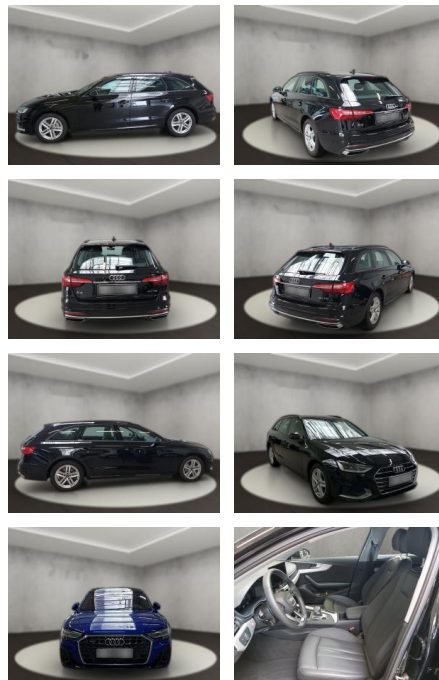

## Audi A4 40 2.0 TDI Avant advanced (EURO 6d)

AH54-09646 **Angebotsnr.:**

Erstzulassung:	Kilometer:	Farbe:	Leistung:	Kraftstoffart:
09.10.2023	11.972	Schwarz	150 kW / 204 PS	Diesel

**PREIS**  
**43.650 €**