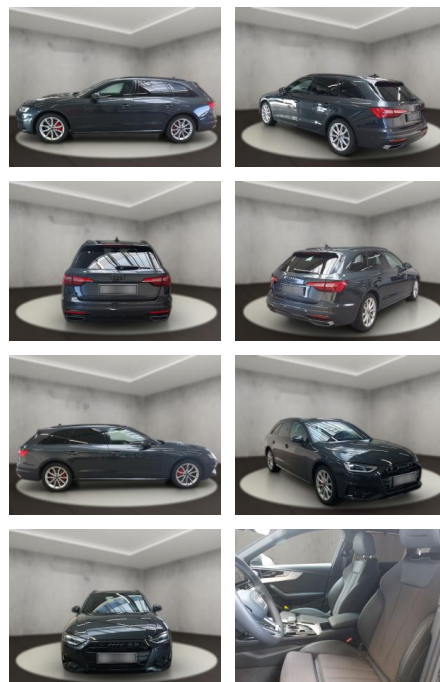

## Audi A4 40 2.0 TDI Avant advanced (EURO 6d)

AH54-09585 **Angebotsnr.:**

Erstzulassung:	Kilometer:	Farbe:	Leistung:	Kraftstoffart:
29.08.2023	11.263	Grau	150 kW / 204 PS	Diesel

**PREIS**  
**45.710 €**