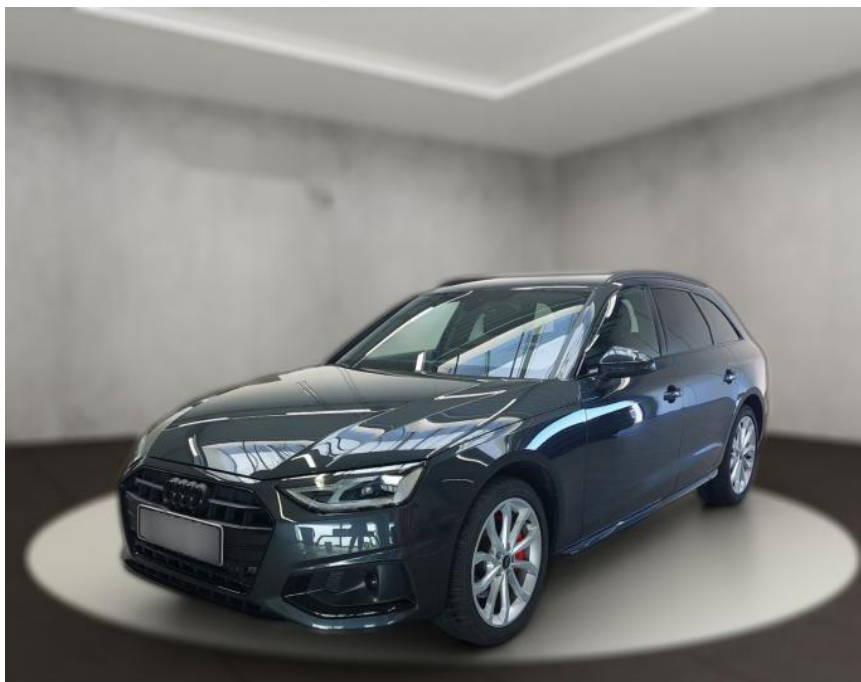

## Audi A4 40 2.0 TDI Avant advanced (EURO 6d)

AH54-09585 **Angebotsnr.:**

Erstzulassung:	Kilometer:	Farbe:	Leistung:	Kraftstoffart:
29.08.2023	11.263	Grau	150 kW / 204 PS	Diesel

**PREIS**  
**45.710 €**